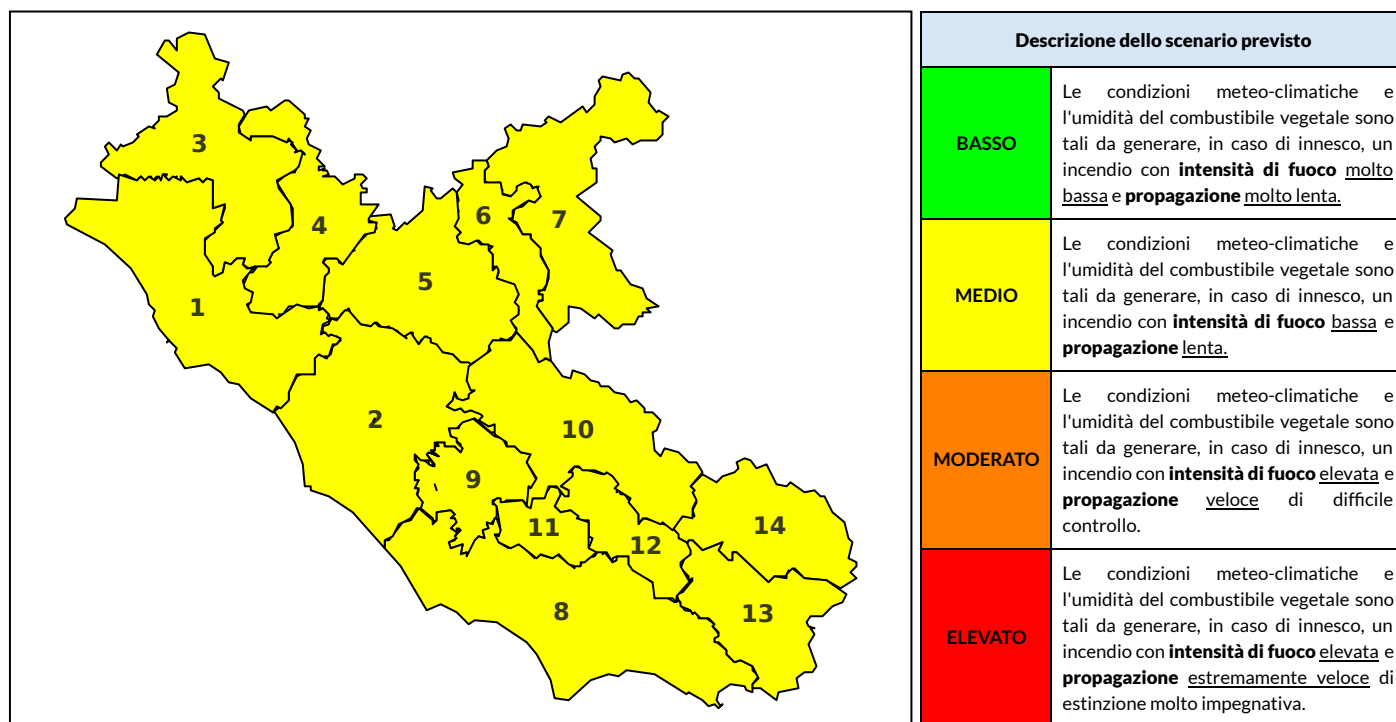

### Previsioni per oggi 4-7-2022

Livello di pericolosità da incendio boschivo per Zona di Allerta AIB

Bollettino emesso nel periodo della campagna AIB Lazio sulla base del modello previsionale RISICOLazio, sviluppato in collaborazione con Fondazione CIMA, che fornisce un supporto per la valutazione della Pericolosità da incendio boschivo aggregata sulle Zone di Allerta AIB, approvate come parte integrante del Piano AIB Lazio 2020-2022 con DGR n° 270 del 15/05/2020. Il dettaglio della distribuzione dei Comuni nelle Zone AIB è consultabile al link [https://protezionecivile.regione.lazio.it/zone\\_allerta\\_aib\\_comuni/](https://protezionecivile.regione.lazio.it/zone_allerta_aib_comuni/). Le Norme Comportamentali per la popolazione sono consultabili al link [https://protezionecivile.regione.lazio.it/norme\\_comportamentali\\_aib/](https://protezionecivile.regione.lazio.it/norme_comportamentali_aib/).

Zona AIB	1	2	3	4	5	6	7	8	9	10	11	12	13	14
Livello Pericolosità	MODERATO	MEDIO	MODERATO	MODERATO	MODERATO	MEDIO	MEDIO	MEDIO	MEDIO	MEDIO	MEDIO	MODERATO	MEDIO	MEDIO

NOTE

Zona AIB	1	2	3	4	5	6	7	8	9	10	11	12	13	14
Livello Pericolosità	MEDIO	MEDIO	MEDIO	MEDIO	MEDIO	MEDIO	MEDIO	MEDIO	MEDIO	MEDIO	MEDIO	MEDIO	MEDIO	MEDIO