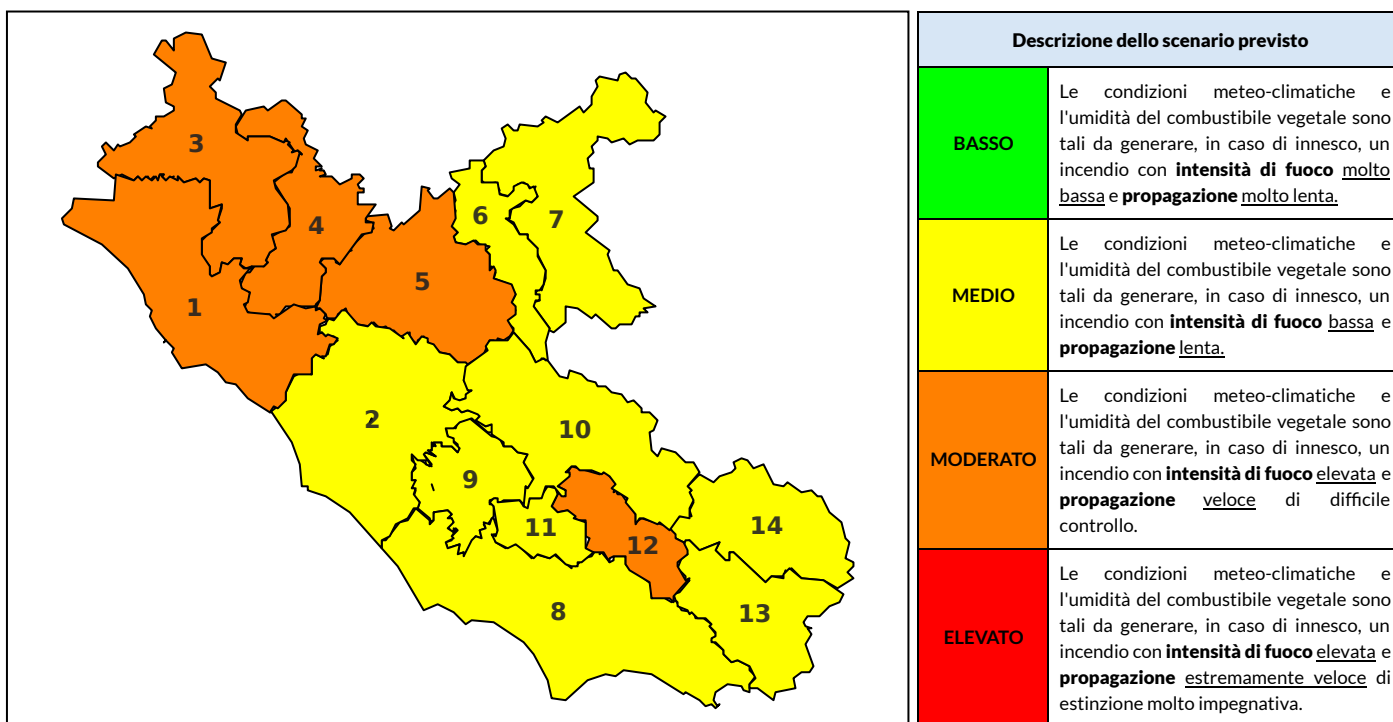

## BOLLETTINO DI PERICOLOSITA' DA INCENDI BOSCHIVI

### Previsioni per oggi 4-7-2022

Livello di pericolosità da incendio boschivo per Zona di Allerta AIB

Bollettino emesso nel periodo della campagna AIB Lazio sulla base del modello previsionale RISICOLazio, sviluppato in collaborazione con Fondazione CIMA, che fornisce un supporto per la valutazione della Pericolosità da incendio boschivo aggregata sulle Zone di Allerta AIB, approvate come parte integrante del Piano AIB Lazio 2020-2022 con DGR n° 270 del 15/05/2020. Il dettaglio della distribuzione dei Comuni nelle Zone AIB è consultabile al link [https://protezionecivile.regione.lazio.it/zone\\_allerta\\_aib\\_comuni/](https://protezionecivile.regione.lazio.it/zone_allerta_aib_comuni/). Le Norme Comportamentali per la popolazione sono consultabili al link [https://protezionecivile.regione.lazio.it/norme\\_comportamentali\\_aib/](https://protezionecivile.regione.lazio.it/norme_comportamentali_aib/).

Zona AIB	1	2	3	4	5	6	7	8	9	10	11	12	13	14
Livello Pericolosità	MODERATO	MEDIO	MODERATO	MODERATO	MODERATO	MEDIO	MEDIO	MEDIO	MEDIO	MEDIO	MEDIO	MODERATO	MEDIO	MEDIO

NOTE

Zona AIB	1	2	3	4	5	6	7	8	9	10	11	12	13	14
Livello Pericolosità	MEDIO	MEDIO	MEDIO	MEDIO	MEDIO	MEDIO	BASSO	MEDIO	MEDIO	MEDIO	MEDIO	MEDIO	MEDIO	MEDIO